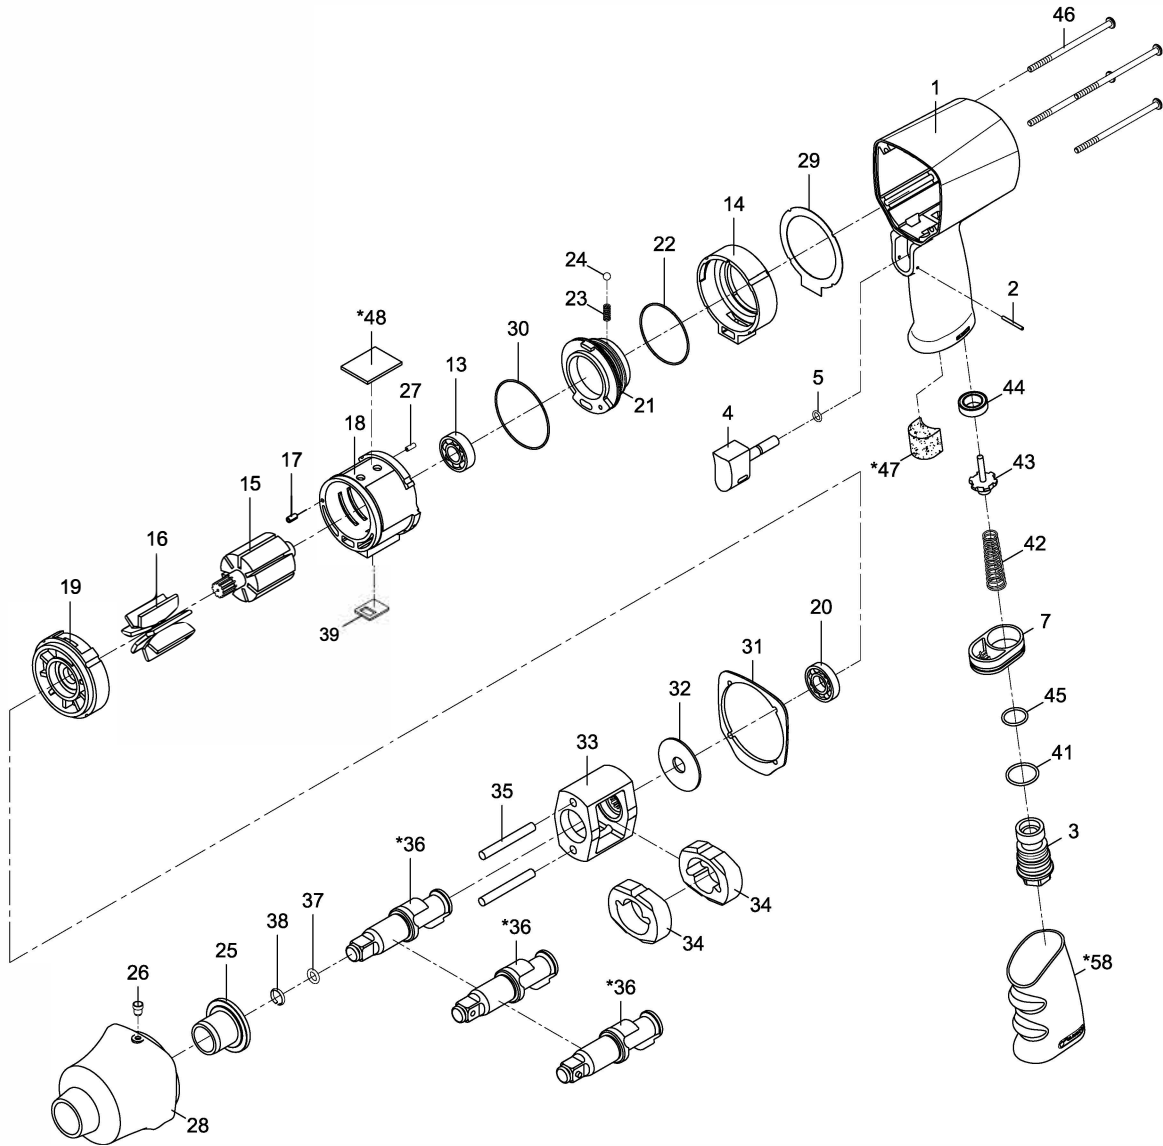

OS-4038 **GAV** HAVALI SOMUN SÖKME

No.	Part No.	Parça Adı	Fiyat\$	No.	Part No.	Parça Adı	Fiyat\$
1	4038P01	Motor Housing	30.00	29	403634	Gasket	5.00
2	62054	Spring Pin (2x20)	1.00	30	OR04800100	O-Ring (48x1)	2.00
3	403603	Air Inlet	10.00	31	403835	Gasket	6.00
4	4403304	Trigger	5.00	32	403327	Washer	3.00
5	OR00400100	O-Ring (4x1)	1.00	33	403308	Hammer Cage	32.00
7	403607	Exhaust Diffuser	4.00	34	403111	Hammer (2)	15.00
13	040313	Ball Bearing (6001)	6.00	35	403117	Hammer Pin (2)	5.00
14	403649	Inlet Guide	12.00		403102-11	Anvil (R-Type 1/2")	32.00
15	403815	Rotor	22.00	*36	403102-12	Anvil (RH-Type 1/2")	
16	403816	Rotor Blade (7)	2.00		403102-13	Anvil (M-Type 1/2")	
17	70117-13	Spring Pin (2.5x5)	1.00	37	40305	O-Ring (6.5x2)	1.00
18	403818	Cylinder	30.00	38	40303	Retaining Ring	1.60
19	403319	Front End Plate	14.00	39	403837	Gasket	3.00
20	072021	Ball Bearing (EE4)	6.00	41	72023	O-Ring (20.35x1.75)	2.00
21	403621	Air Regulator	14.00	42	403847	Valve Spring	3.00
22	OR03805200	O-Ring (38.5x2)	2.00	43	403348	Valve Stem	4.00
23	403323	Spring	1.20	44	403345	Rubber Spacer	4.00
24	5K-3011B25	Steel Ball (9/64")	1.00	45	72009	O-Ring (15.7x1.7)	1.00
25	403325	Anvil Bushing	8.00	46	403330	Screw (4) (M4x9U)	3.00
26	401254	Oil Cap (1/8")	2.00	*47	725153	Muffler Material	
27	70117	Spring Pin (2x5)	2.00	*48	403351	Muffler Material	6.00
28	403828	Hammer Case	25.00	*58	231H52	Rubber Grip	6.00